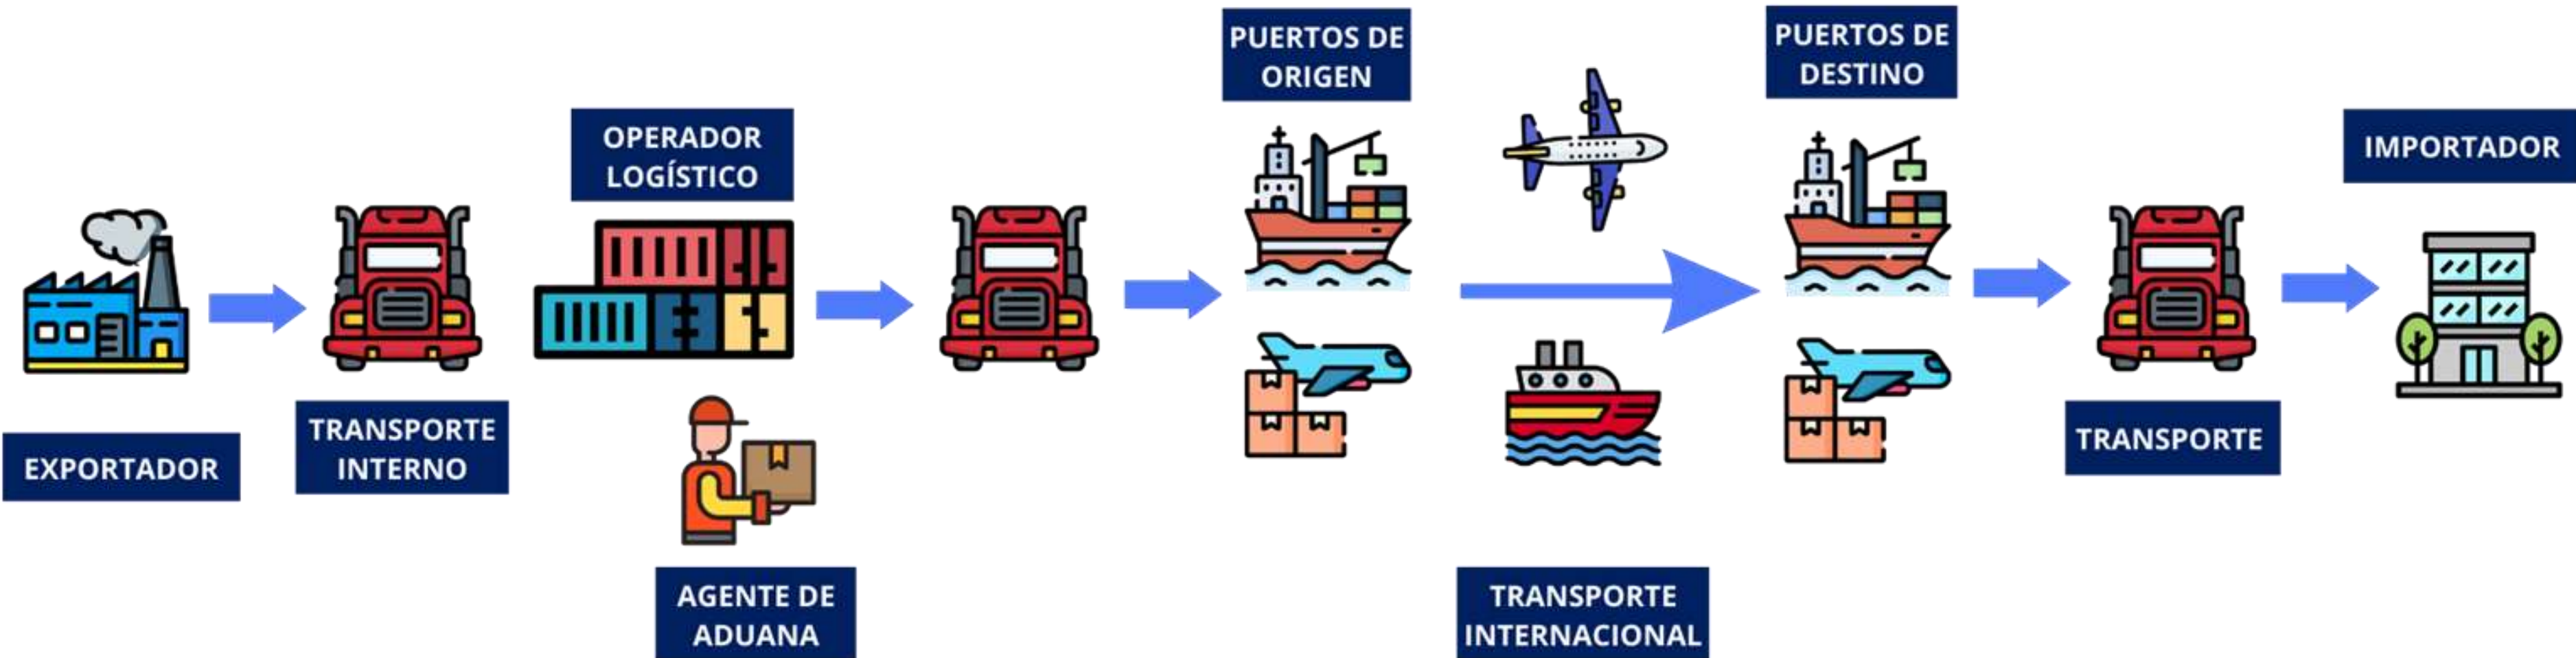

TRANSGLOBAL LOGISTIC SAC

Ante problemas difíciles,
soluciones concretas.

- ❖ Fundada en Noviembre del 2014
- ❖ Basada en la experiencia de más de 25 años en transporte internacional y Operaciones de logística integral de Exportación e Importación
- ❖ Enfocada en el servicio al cliente y en nuestro lema “Amamos su Logística”
- ❖ Nuestros punto de venta:
 - Soluciones personalizadas
 - Servicio que Agrega Valor a la empresa
- ❖ Nuestro motor:
 - Nuestra gente hace la diferencia
 - Responsabilidad y Profesionalismo
 - Creativos y Empaticos

NUESTROS SECTORES

TRANSGLOBAL LOGISTIC SAC

- ❖ Peso cargable mínimo: **45KGS** (largo x ancho x alto / 6000).
- ❖ Desde y hacia cualquier aeropuerto
- ❖ Tarifas competitivas de acuerdo a la necesidad puntual del cliente.
- ❖ Múltiples opciones por ruta.
- ❖ Excelente servicio en Destino.
- ❖ Consolidación para apoyar a disminuir los costos.
- ❖ Servicio Puerta a Puerta.

SERVICIO - AÉREO

- ❖ FCL (Full Container Load)
- ❖ Reefer:
 - HSUD, MSK, CMA, HPL
- ❖ Sobredimensionada
- ❖ Carga Proyecto
- ❖ Servicio Integral puerta a Puerta

- ❖ LCL (Container Compartido)
- ❖ Carga mínima en volumen: Solo un Metro Cúbico.
- ❖ Consolidación – Permite ahorrar costos de envío.
- ❖ Cobertura Mundial.
- ❖ Tarifas muy competitivas con excelentes tiempos de tránsito.
- ❖ Excelente servicio en nuestra red de agentes de origen y destino.

SERVICIO - MARÍTIMO

PÉSEBRE HUANCAVELICANO

- ❖ Convenio con el Gobierno Regional
- ❖ Primer pesebre sudamericano en la plaza san pedro
- ❖ Responsables en coordinar:
 - Recojo de las piezas
 - Embalaje, transporte,
 - Almacenaje,
 - Proceso Aduanero
 - Transporte internacional
 - Nacionalización
 - Entrega en Vaticano